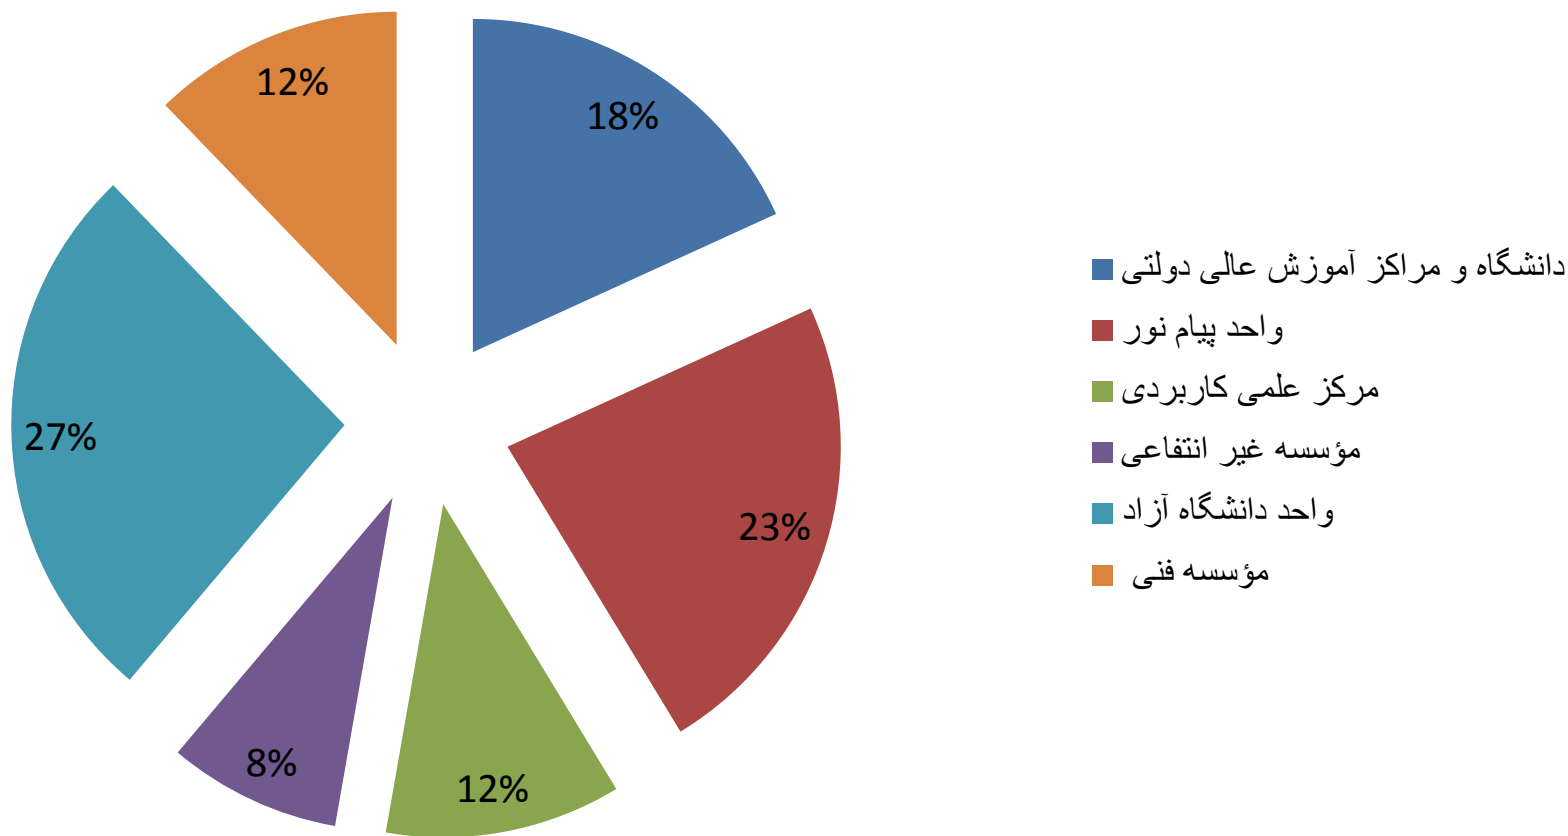

آمار تقریبی دانشجویان مراکز آموزشی استان

ردیف	نوع مؤسسه	تعداد کل دانشجو
۱	دانشگاه و مراکز آموزش عالی دولتی	۱۶۳۱۰
۲	واحد پیام نور	۲۰۷۳۰
۳	مرکز علمی کاربردی	۱۰۲۶۷
۴	مؤسسه غیر انتفاعی	۷۵۲۱
۵	واحد دانشگاه آزاد	۲۳۸۸۴
۶	مؤسسه فنی	۱۰۹۴۹
۷	جمع کل	۸۹۶۶۱

نمودار آمار و اطلاعات دانشجویی به تفکیک مؤسسه آموزشی